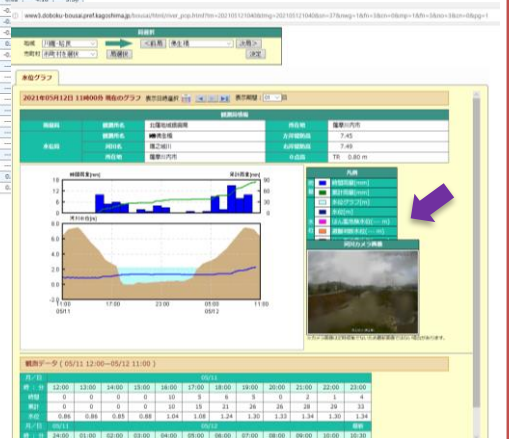

5月13日(木)には薩摩川内市が防災点検を実施。市長・副市長・教育長・北薩地域振興局長ほか、関係の方々が見え、勝目町・宮崎町百次川・勝目川合流付近、矢倉・勝目ブッセだいわ付近、勝目町東舞洲地内の点検に私たちも同行し、当局の説明を受け、意見も述べました。今後、復旧・改良を進めていきますとのことでした。

なお、鹿児島県では、河川の水位がライブカメラで見れます。そこに、隈小横、佛生橋も仲間入りしました。大雨時の水位が気になる時には、【鹿児島県河川砂防情報システム】と検索し、ご覧ください。(手順は下に表記しておりますが、この通りでない場合もあります。) スマホ・携帯対応もあります。

市長ほか、関係の方々が見えて防災点検しました

① 「鹿児島県河川砂防情報システム」で検索し、一番上を選ぶとこの画面
右下の「川内川 川内(国)」を選ぶ

② 表の一番上の「隈之城川 佛生橋」を選ぶ

③ 佛生橋のデータが出ます。右下の方にライブカメラも見ることが出来ます。

上記、県のライブカメラの他、薩摩川内市の「防災ホームページ」にも避難所一覧や雨量情報、ハザードマップ等見ることが出来ます。情報の収集は、過信してもいけません、不安の解消にもなります。