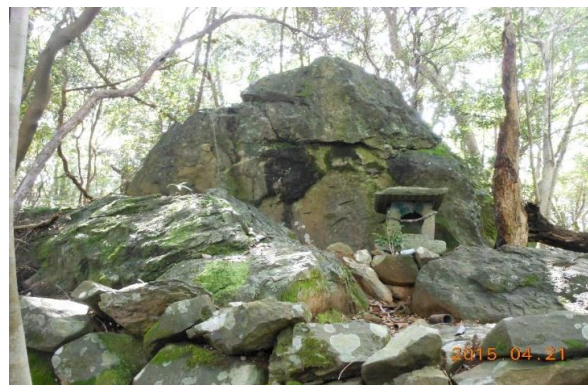

田重嶽山頂にある石殿
この祠は俗に「蚕の神様」といわれており祠の内陣には愛染明王が祀られている。ここ田重嶽は江戸時代、勝目衆中の信仰の場であった。なお、近くに秋葉神も祀られ、双方とも勝目側(東)を向いて建てられている。

今月は、隈之城の文化財紹介は3つです。

新型コロナウイルスの第4波が来ており、地方もひやひやの毎日ですが、その中でも隈之城地区コミは、「出来る事を対策を取りながら、出来る範囲で実施したい」と考えておりますので、体温チェックやマスクの着用、手指の消毒、ディスタンスの確保など、ご協力お願いします。しかし、それでも急きよ中止となる場合もあります。何卒、ご理解ください。周りの大切な人を守る事が一番です。

ご意見・ご要望・お手紙など、お待ちしております