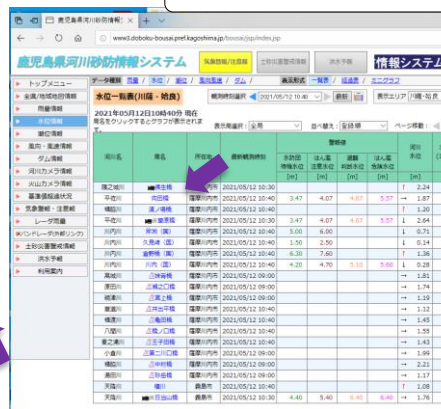

5月13日(木)には薩摩川内市が防災点検を実施。市長・副市長・教育長・北薩地域振興局長ほか、関係の方々が見え、勝目町・宮崎町百次川・勝目川合流付近、矢倉・勝目ブッセだいわ付近、勝目町東舞洲地内の点検に私たちも同行し、当局の説明を受け、意見も述べました。今後、復旧・改良を進めていきますとのことでした。

なお、鹿児島県では、河川の水位がライブカメラで見れます。そこに、隈小横、佛生橋も仲間入りしました。大雨時の水位が気になる時には、【鹿児島県河川砂防情報システム】と検索し、ご覧ください。(手順は下に表記しておりますが、この通りでない場合もあります。) スマホ・携帯対応もあります。

市長ほか、関係の方々が見えて防災点検しました

① 「鹿児島県河川砂防情報システム」で検索し、一番上を選ぶとこの画面
右下の「川内川 川内(国)」を選ぶ

② 表の一番上の「隈之城川 佛生橋」を選ぶ

③ 佛生橋のデータが出ます。右下の方にライブカメラも見ることが出来ます。

上記、県のライブカメラの他、薩摩川内市の「防災ホームページ」にも避難所一覧や雨量情報、ハザードマップ等見ることが出来ます。情報の収集は、過信してもいけません、不安の解消にもなります。