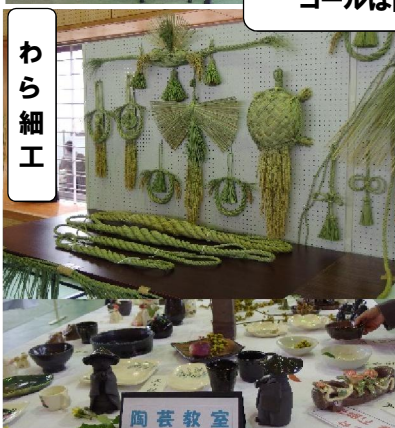

作品展示もKKB放送で特集を組まれている宮崎町の鬼塚さんの「せごどん」の新作や南日本新聞で紹介された都町の田原さんのめだか無料配布など、こちらも、大変なにぎわいでした。

外のテントでは、柿田自治会の方々が、ふくれ菓子やちから餅・佃煮などの販売、杉野園芸のシクラメンなど花の苗販売、隈之城小PTAのうどん販売など、大盛況でした。

自衛隊の太鼓部(川内焰児太鼓)

隈之城保育園児

れいめい生の進行・補助

隈小かわいいキラリーズのみなさん

小学生の作品展示

準備から片づけまで、実行委員の方々の協力に心から感謝します。ありがとうございました。

自主教室の方々のステージ

南中吹奏楽部 アンコールは〔校歌〕

田原さんのめだかと環境部会の方々

むっかん販売大盛況

わら細工

自主教室の方々の作品

鬼塚さんの新作 せごどん と つん

鬼塚さんの古民家

KKBの取材中

山口ひとみさん 頑張っています。新曲披露されました

隈之城総合大学 研修視察

11月20日(月) 11月の総合大学は【大島紬の里】の工場見学に行きました。まずは、奄美の生活を庭園を回りながら、学習しました。西郷隆盛が島に来た時のことが分かる資料も展示してありました。次に大島紬が出来上がる工程を学習しました。大変時間のかかる細かい作業、糸を染めるのも何十回、そして、それを織っていく行程も大変手間のかかる作業でした。それから、奄美の名物の鶏飯を頂き、帰路につきました。

大型バスに満席で にぎやかな一日でした

大島紬 素敵でした。
鶏飯も美味しく
頂きました。

奄美の里

隈之城総合大学 料理教室

12月18日(月) 12月の総合大学は、調理実習でした。食改の池田さん・東さん・谷津さんに指導をお願いしました。
赤米ご飯・若鶏の照り焼き・ブロッコリーのだし浸し・白味噌汁・黒豆のみつ漬けを作りました。
段取りが大変スムーズに行き、早く出来上がりました。照り焼きは、しっかり味がついて、味噌汁やだし浸しは、だしの味がきいて、大変美味しかったです。これで、みなさん元気に年を越せるでしょう。