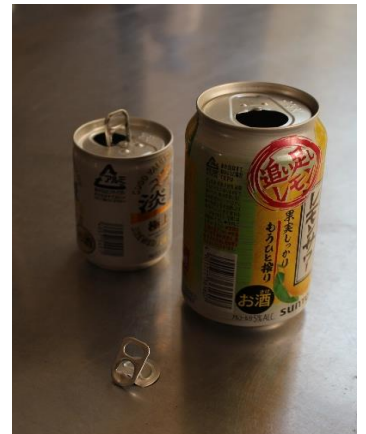

ペットボトルのキャップは小さいものと大きなものとありますが、**小さいサイズの物のみ**になります。洗剤のキャップ等も持ち込めませんので少々面倒ですがよろしくお願いします。

カンのプルタブは取れる範囲でかまいません。特に指定がないので、今のところ
どれでも可です。

左に比べ大きいサイズです。持ち込めません。

1人 片道 300円

なるべく乗り合わせでの、ご利用
をお願いします。

予約や利用の仕方など、詳しく聞きたい方は、コミセンまで連絡ください。