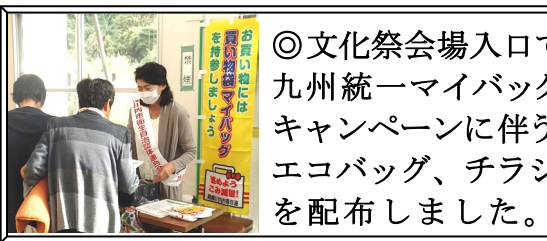

第14回上甌ふるさと総合文化祭が10月27日(日)、上甌コミュニティセンターで開催されました。素晴らしい舞台発表に感動し、来場者から大きな拍手がありました。展示コーナーでは、学習の成果や力作に、感心しながら見入っていました。

オープニング 平良自治会

はんやジュニア大会で「市長賞」に輝いた中津はんや隊

11月17日(日)、第27回 甌大明神マラソン大会が開催されました。エントリーは369名。暑過ぎるくらいの快晴下、島内外、遠くは京都、山梨からの参加者は、拍手と声援を受けながら、それぞれのコースを駆け抜けました。ゴール後は、豚汁などの昼食サービス、抽選会、アトラクション、観光船やバスでの観光を楽しみました。皆様、大変お疲れさまでした。

力作が並ぶ展示コーナー

◎文化祭会場入口で九州統一マイバッグキャンペーンに伴うエコバッグ、チラシを配布しました。

クリーン作戦

11月10日(日)、環境整備部会では、太田の浜から鹿の子大橋近辺までのクリーン作戦を実施。参加者35名で大量のゴミを分別しながら、作業を進めました。自治会や体協、他の行事も開催される中でしたが、早朝から、また地区の作業を終えてのご参加、ご協力ありがとうございました。

お蔭ですっきり綺麗になりました。お疲れ様でした。