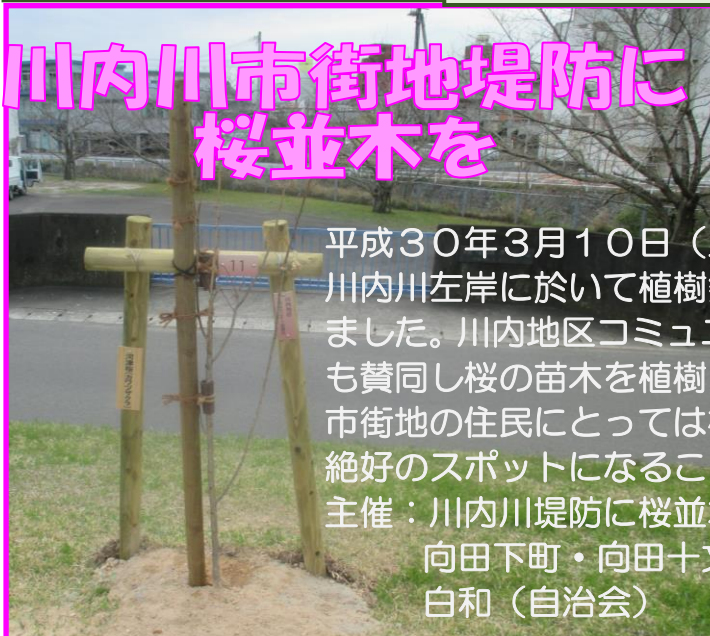

平成29年度 環境美化功労者表彰 川畑自治会(団体)

川畑自治会の有志の皆さんが歩道の周辺(県道沿い)に花を植えて環境美化に貢献されています。ふれあい花だんと称して清掃と毎月の手入れをされています。

平成30年3月10日(土)
川内川左岸に於いて植樹祭が行われました。川内地区コミュニティ協議会も賛同し桜の苗木を植樹しています。市街地の住民にとっては桜を愛でる絶好のスポットになることでしょう。主催：川内川堤防に桜並木を造る会
向田下町・向田十文字・仲町・白和(自治会)