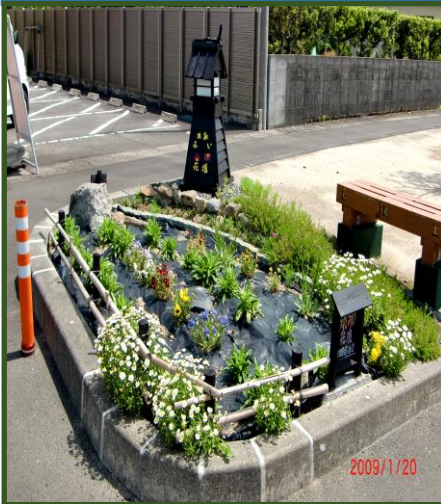

平成29年度 環境美化功労者表彰 川畑自治会(団体)

川畑自治会の有志の皆さんが歩道の周辺(県道沿い)に花を植えて環境美化に貢献されています。ふれあい花だんと称して清掃と毎月の手入れをされています。

平成30年3月10日(土)
川内川左岸に於いて植樹祭が行われました。川内地区コミュニティ協議会も賛同し桜の苗木を植樹しています。市街地の住民にとっては桜を愛でる絶好のスポットになることでしょう。主催：川内川堤防に桜並木を造る会
向田下町・向田十文字・仲町・白和(自治会)