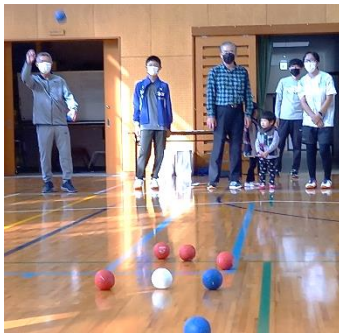

### 地区環境美化活動

11月6日

川内川河川敷と堤防で本年度2回目の美化活動が実施され、各自治会長をはじめ、約120名の参加者が約1時間のボランティア作業にご協力くださいました。

なお、11月20日（日）10時より東郷中央分団立ち合いのもと害虫駆除を目的に火入れ作業を行います。河川敷付近を通行される際は、事故のないよう十分ご注意ください。

### 東郷地域 スポーツ・健康フェスティバル

10月23日、東郷地域スポーツ推進委員主催で開催されたフェスティバルに、地区内からも多くの方が参加され、ポッチャラダーゲッターで競いながら親睦を図ったり、併設された健康チェックコーナーで健康相談を受けたり、充実の3時間を過ごしました。