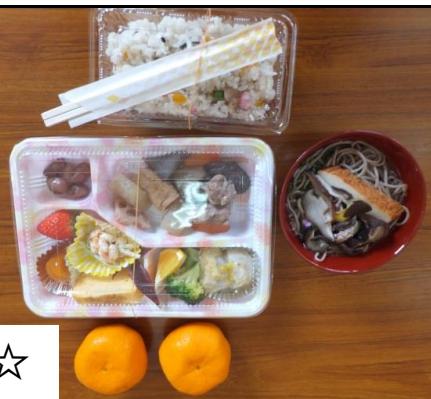

福寿会の皆さん

むつみ会

最後は来賓の方も一緒に総踊り

お茶の時間

寒い中、外でお餅を焼いて
ぜんざいの準備をしてくだ
さった男性の皆さん方、あ
りがとうございました。

音響・司会 ご苦労さまでした。

☆八重ふれあいサロン☆

1月25日(日) 第6回八重ふれあいサロンが実施されました。
 今回は、薩摩川内市からレクレーション協会の永山先生をお迎えし、文化祭
 出演に向けて「青い山脈」の曲に合わせた体操を教えてくださいました。リズム
 に乗ってそれぞれに身体を動かし、笑いを交えながらみんな楽しく練習されて
 いました。文化祭でも練習の成果が存分に発揮出来たようです。
 その後新年会が行われ、婦人会の人たちの手作りのお弁当を食べながら、
 歌や踊りの楽しいひと時を過ごしていらっしゃいました。

☆愛のふれあい弁当づくり☆

八重婦人会の皆さんで、高齢者の方々にお弁当を作り食べていただきました。前日に役員の方で買い物等の準備を行い、当日は10名の皆さんが朝8時から弁当を作られました。お互いに調理のコツを学びながら、手際良く52名分を仕上げました。サロン参加者には会場で食べていただき、欠席の方の分は自宅まで配達されました。毎年恒例となっており、大変喜ばれております。

文化祭来場者の皆さんを きれいな花でお出迎え！