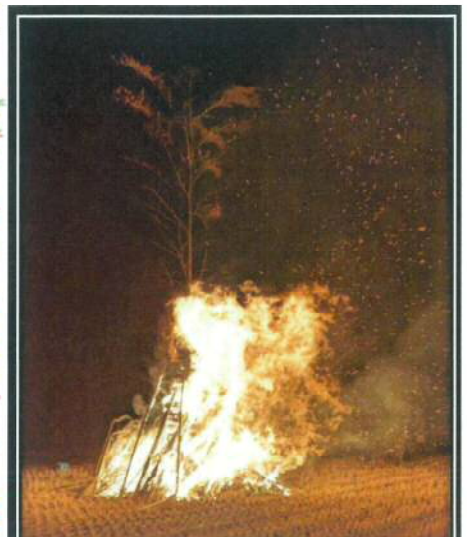

薩摩川内消防出初式 1月6日(土)

毎年恒例の消防出初式が薩摩川内市太平橋下流左岸で開催されました。

朝陽消防分団団員の皆さんも朝早くから集合して出発し、式典に参加しました。

消防団員の皆さんはかねてから仕事のかたわら、消防の業務に携わっておられます。

朝陽地区の皆さんも火の取り扱いには十分気をつけて下さい。

消防団員の皆さんこれからも体に気を付けて仕事に、消防の業務にお励み下さい。

鬼火炊き 1月7日(日)

午後6時に「鬼火炊き」の火入れです。勢いよく燃え上がる火に、今年1年の願いを込めました。コミセン行事としてはストップしている鬼火炊きを日の出自治会（三部会）で実施して頂きました。当日は花火の打ち上げもあり、地域内外から約100名位が見物に来られました。

朝陽地区徘徊模擬訓練

2月3日（土）13時から徘徊模擬訓練を実施しました。
雨の中約31名の方が訓練に参加して頂きありがとうございました。

この看板をご存知ですか？