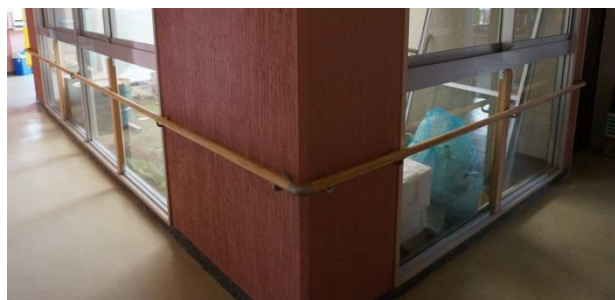

清色地区のゴールド集落（日ノ丸自治会）の支援事業として、3/6（日）元村上・麓上・麓下・小路・池頭・中須・日ノ丸・牟多田・芝町・松山の自治会長さん・役員さんご協力の下、日ノ丸交差点橋下にて河川作業を行いました。

ありがとうございます

台風で剥がれ落ちた屋根の修復作業が無事終わりました。施工していただいた末廣組様よりトイレ前の廊下に手すり・ホール内の引き戸修理をしていただきました。有難うございました。

清色白寿会&いりき幼稚園☆1年生 交流会が行われました♪