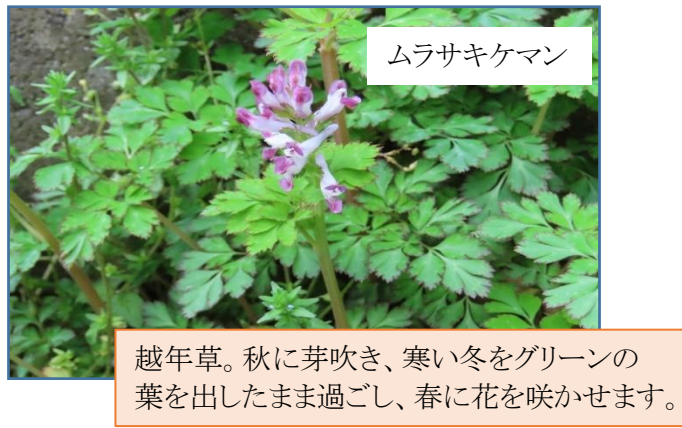

地区内の花々の開花状況です！

<3月18日(月)撮影>

警察本部、警察署の代表電話で
自動応対(音声ガイダンス)による案内を開始しました。

平日の午後5時15分～翌日8時30分
土日祝日は終日

※ 交通関係や拾得物、その他のお問い合わせを選ばれた方は、警察本部、警察署の警察職員と直接お話することができます。

窃盗事件が多発中
わずかな時間でも、外出する際には玄関、窓を施錠しましょう。