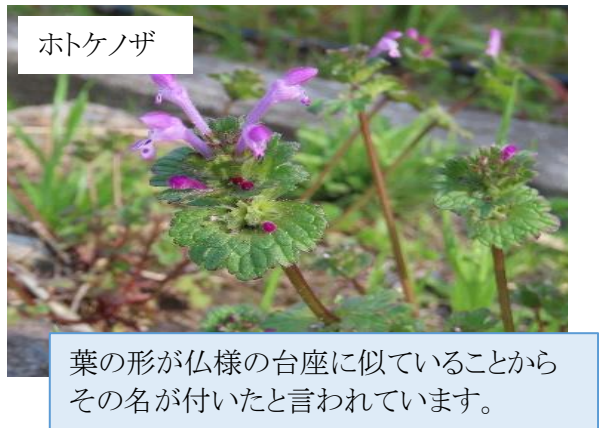

地区内の花々の開花状況です！

<3月18日(月)撮影>

警察本部、警察署の代表電話で
自動応対(音声ガイダンス)による案内を開始しました。

平日の午後5時15分～翌日8時30分
土日祝日は終日

※ 交通関係や拾得物、その他のお問い合わせを選ばれた方は、警察本部、警察署の警察職員と直接お話することができます。

窃盗事件が多発中
わずかな時間でも、外出する際には玄関、窓を施錠しましょう。