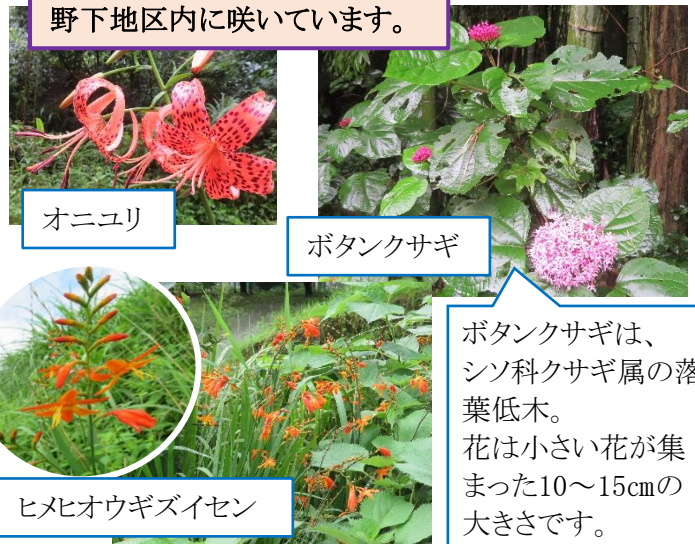

プレミアム付商品券購入引換券

- 販売期間：7/15(水)～10/30(金)
- 商品券の使用期限 12月31日(木)

各地区での巡回販売も予定されています。
野下地区コミュニティセンターでは
8月6日(木) 13:00～17:00
 ※市広報紙及び市ホームページなどで
 お知らせします。

夏の三大角

星座のおはなしです!

夏の三大角は7月上旬～9月上旬の期間に見ることができます。
 時間は20時～22時。
 ベガ(こと座)とデネブ(はくちょう座)が東よりもやや北より、アルタイル(わし座)がやや南よりに。
 梅雨が明けて、夜空に天の川がみられるのが楽しみです。夏、一番わかりやすいさそり座は、南の方角に大きく見えますよ。

本年度花壇に植えた花

コリウス

アンゲロニア

ムラサキサルビア

ムラサキサルビアは宿根草です。寒くなると葉が落ちます。春、芽を出し花が付きます。花壇の植え替え時には、自宅で栽培してみてください。

野下地区内に咲いています。

オニユリ

ボタンクサギ

ヒメヒオウギズイセン

ボタンクサギは、シソ科クサギ属の落葉低木。花は小さい花が集まった10～15cmの大きさです。