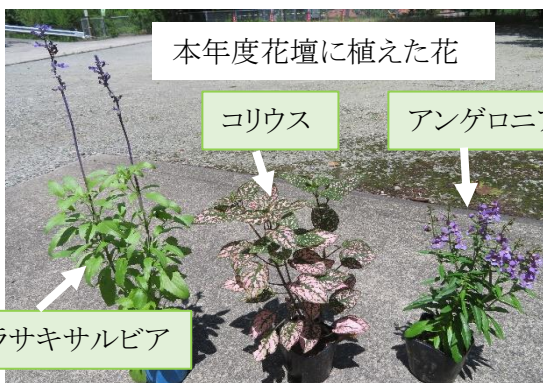

プレミアム付商品券購入引換券

- 販売期間：7/15(水)～10/30(金)
- 商品券の使用期限 12月31日(木)

各地区での巡回販売も予定されています。
野下地区コミュニティセンターでは
8月6日(木) 13:00～17:00
 ※市広報紙及び市ホームページなどで
 お知らせします。

夏の三大角

星座のおはなしです!

夏の三大角は7月上旬～9月上旬の期間に見ることができます。
 時間は20時～22時。
 ベガ(こと座)とデネブ(はくちょう座)が東よりもやや北より、アルタイル(わし座)がやや南よりに。
 梅雨が明けて、夜空に天の川がみられるのが楽しみです。夏、一番わかりやすいさそり座は、南の方角に大きく見えますよ。

本年度花壇に植えた花

コリウス

アンゲロニア

ムラサキサルビア

ムラサキサルビアは宿根草です。寒くなると葉が落ちます。春、芽を出し花が付きます。花壇の植え替え時には、自宅で栽培してみてください。

野下地区内に咲いています。

オニユリ

ボタンクサギ