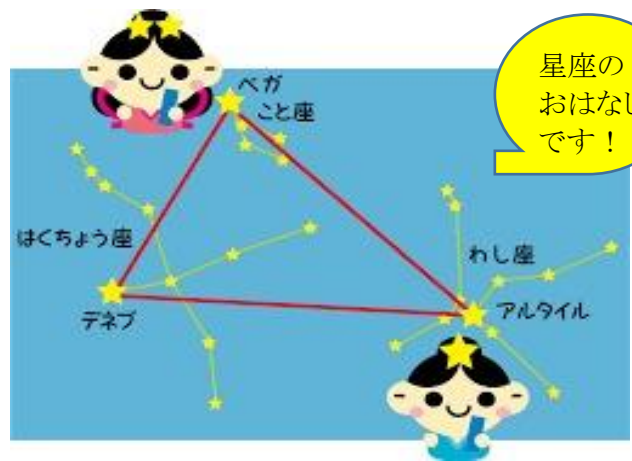

プレミアム付商品券購入引換券

- 販売期間：7/15(水)～10/30(金)
- 商品券の使用期限 12月31日(木)

各地区での巡回販売も予定されています。
野下地区コミュニティセンターでは
8月6日(木) 13:00～17:00
 ※市広報紙及び市ホームページなどで
 お知らせします。

夏の三大角

星座のおはなしです!

夏の三大角は7月上旬～9月上旬の期間に見ることができます。
 時間は20時～22時。
 ベガ(こと座)とデネブ(はくちょう座)が東よりもやや北より、アルタイル(わし座)がやや南よりに。
 梅雨が明けて、夜空に天の川がみられるのが楽しみです。夏、一番わかりやすいさそり座は、南の方角に大きく見えますよ。