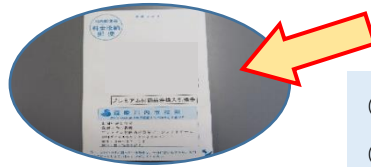

プレミアム付商品券購入引換券

- ○販売期間：7/15(水)～10/30(金)
- ○商品券の使用期限 12月31日(木)

各地区での巡回販売も予定されています。
野下地区コミュニティセンターでは
8月6日(木) 13:00～17:00
※市広報紙及び市ホームページなどで
お知らせします。