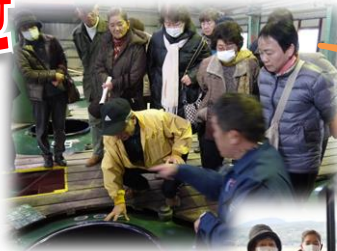

高齢者・成人学級閉校式のお知らせ

と き：2月24日（火曜日）
10：00～12：00
10：00～ 講話
10：30～ ビンゴ・昼食会
ところ：城上コミセン（2F）
参加費：200円
※昼食準備の関係上
申し込みが必要です。
※詳しくは、
回覧をごらんください。

介護予防
城上
地区コミ

12・1月は阿久根
方面へ研修視察に
出かけました。