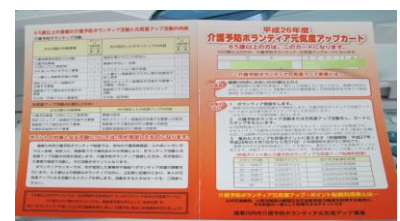

高来住宅自治会長
南原 匠

新妹背橋自治会長
小水流政雄

介護予防ボランティア元気度アップカード

介護予防ボランティア 元気度アップ事業

目的 この制度は、高齢者の皆さんが、ボランティア活動を通じて、地域貢献や社会参加をすることで介護予防を推進することを目的とします。そして薩摩川内市が「高齢になっても、安心していきいきと誇りをもって暮らせる街」になることを目指しています。

対象者 薩摩川内市にお住いの40歳以上の人
介護保険の介護予防事業の一環として実施していることから、薩摩川内市にお住いの40歳以上の人【薩摩川内市介護保険第1号被保険者及び第2号被保険者】を登録の対象としています。