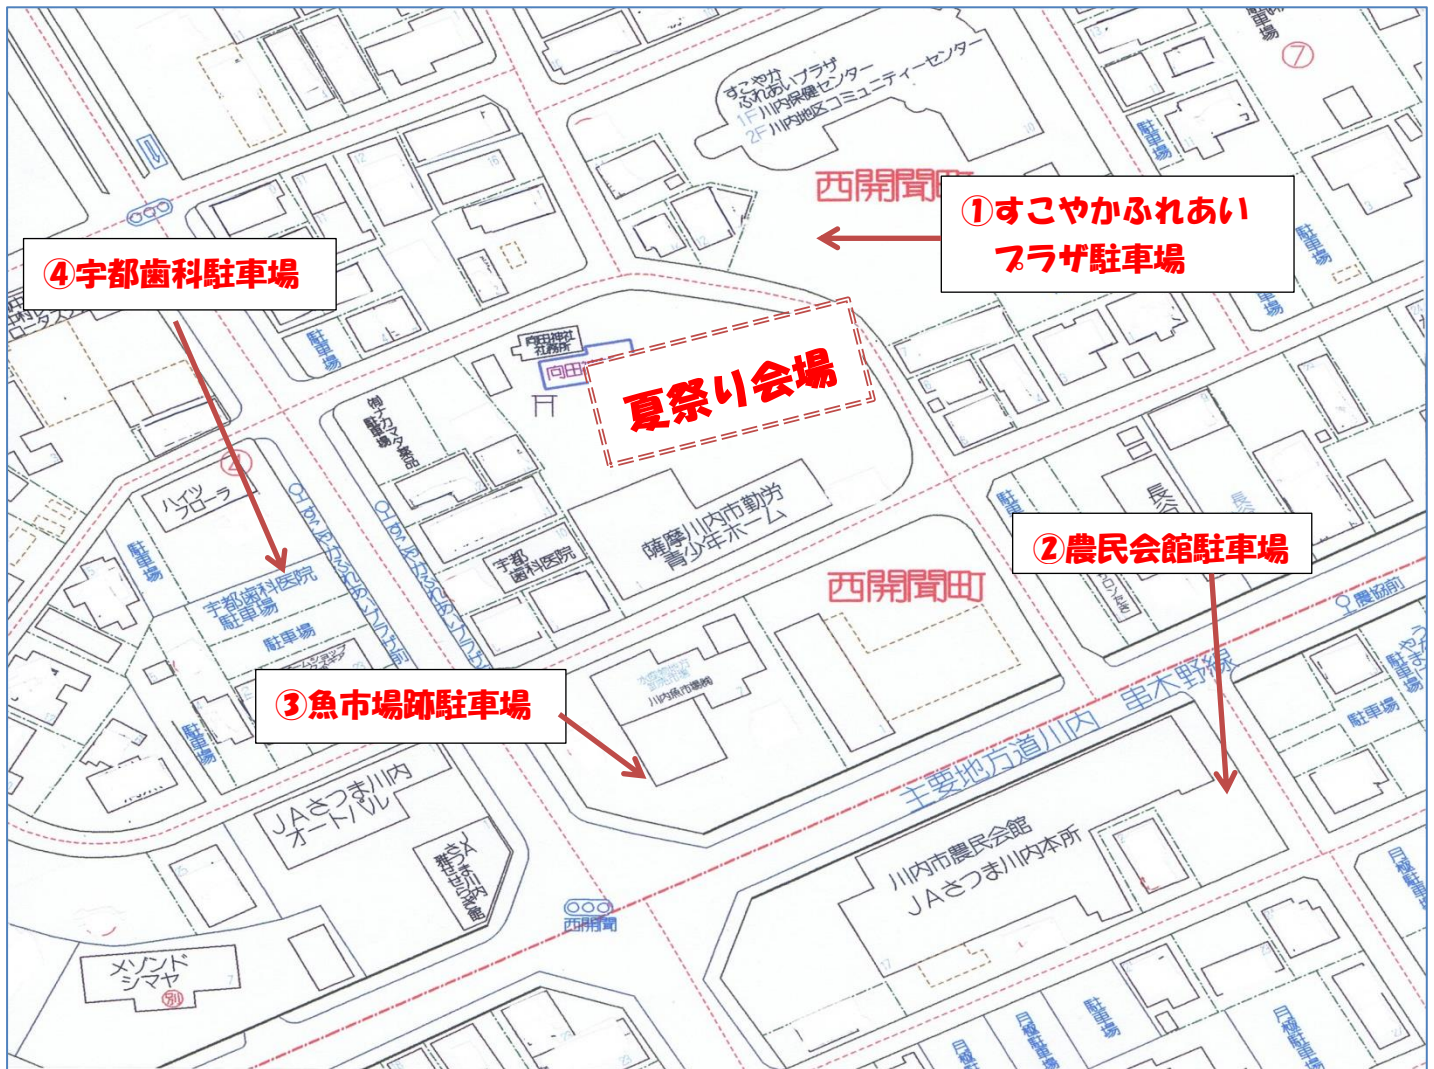

第9回川内地区夏祭り会場・駐車場案内図

※駐車場は数に限りがありますので、お近くの方は歩いてお越しください。

※すこやかふれあいフラザ駐車場は出演者用となります。

※トイレは勤労青少年ホーム・すこやかふれあいフラザにあります。

川内地区夏祭り実行委員会
事務局 22-0355